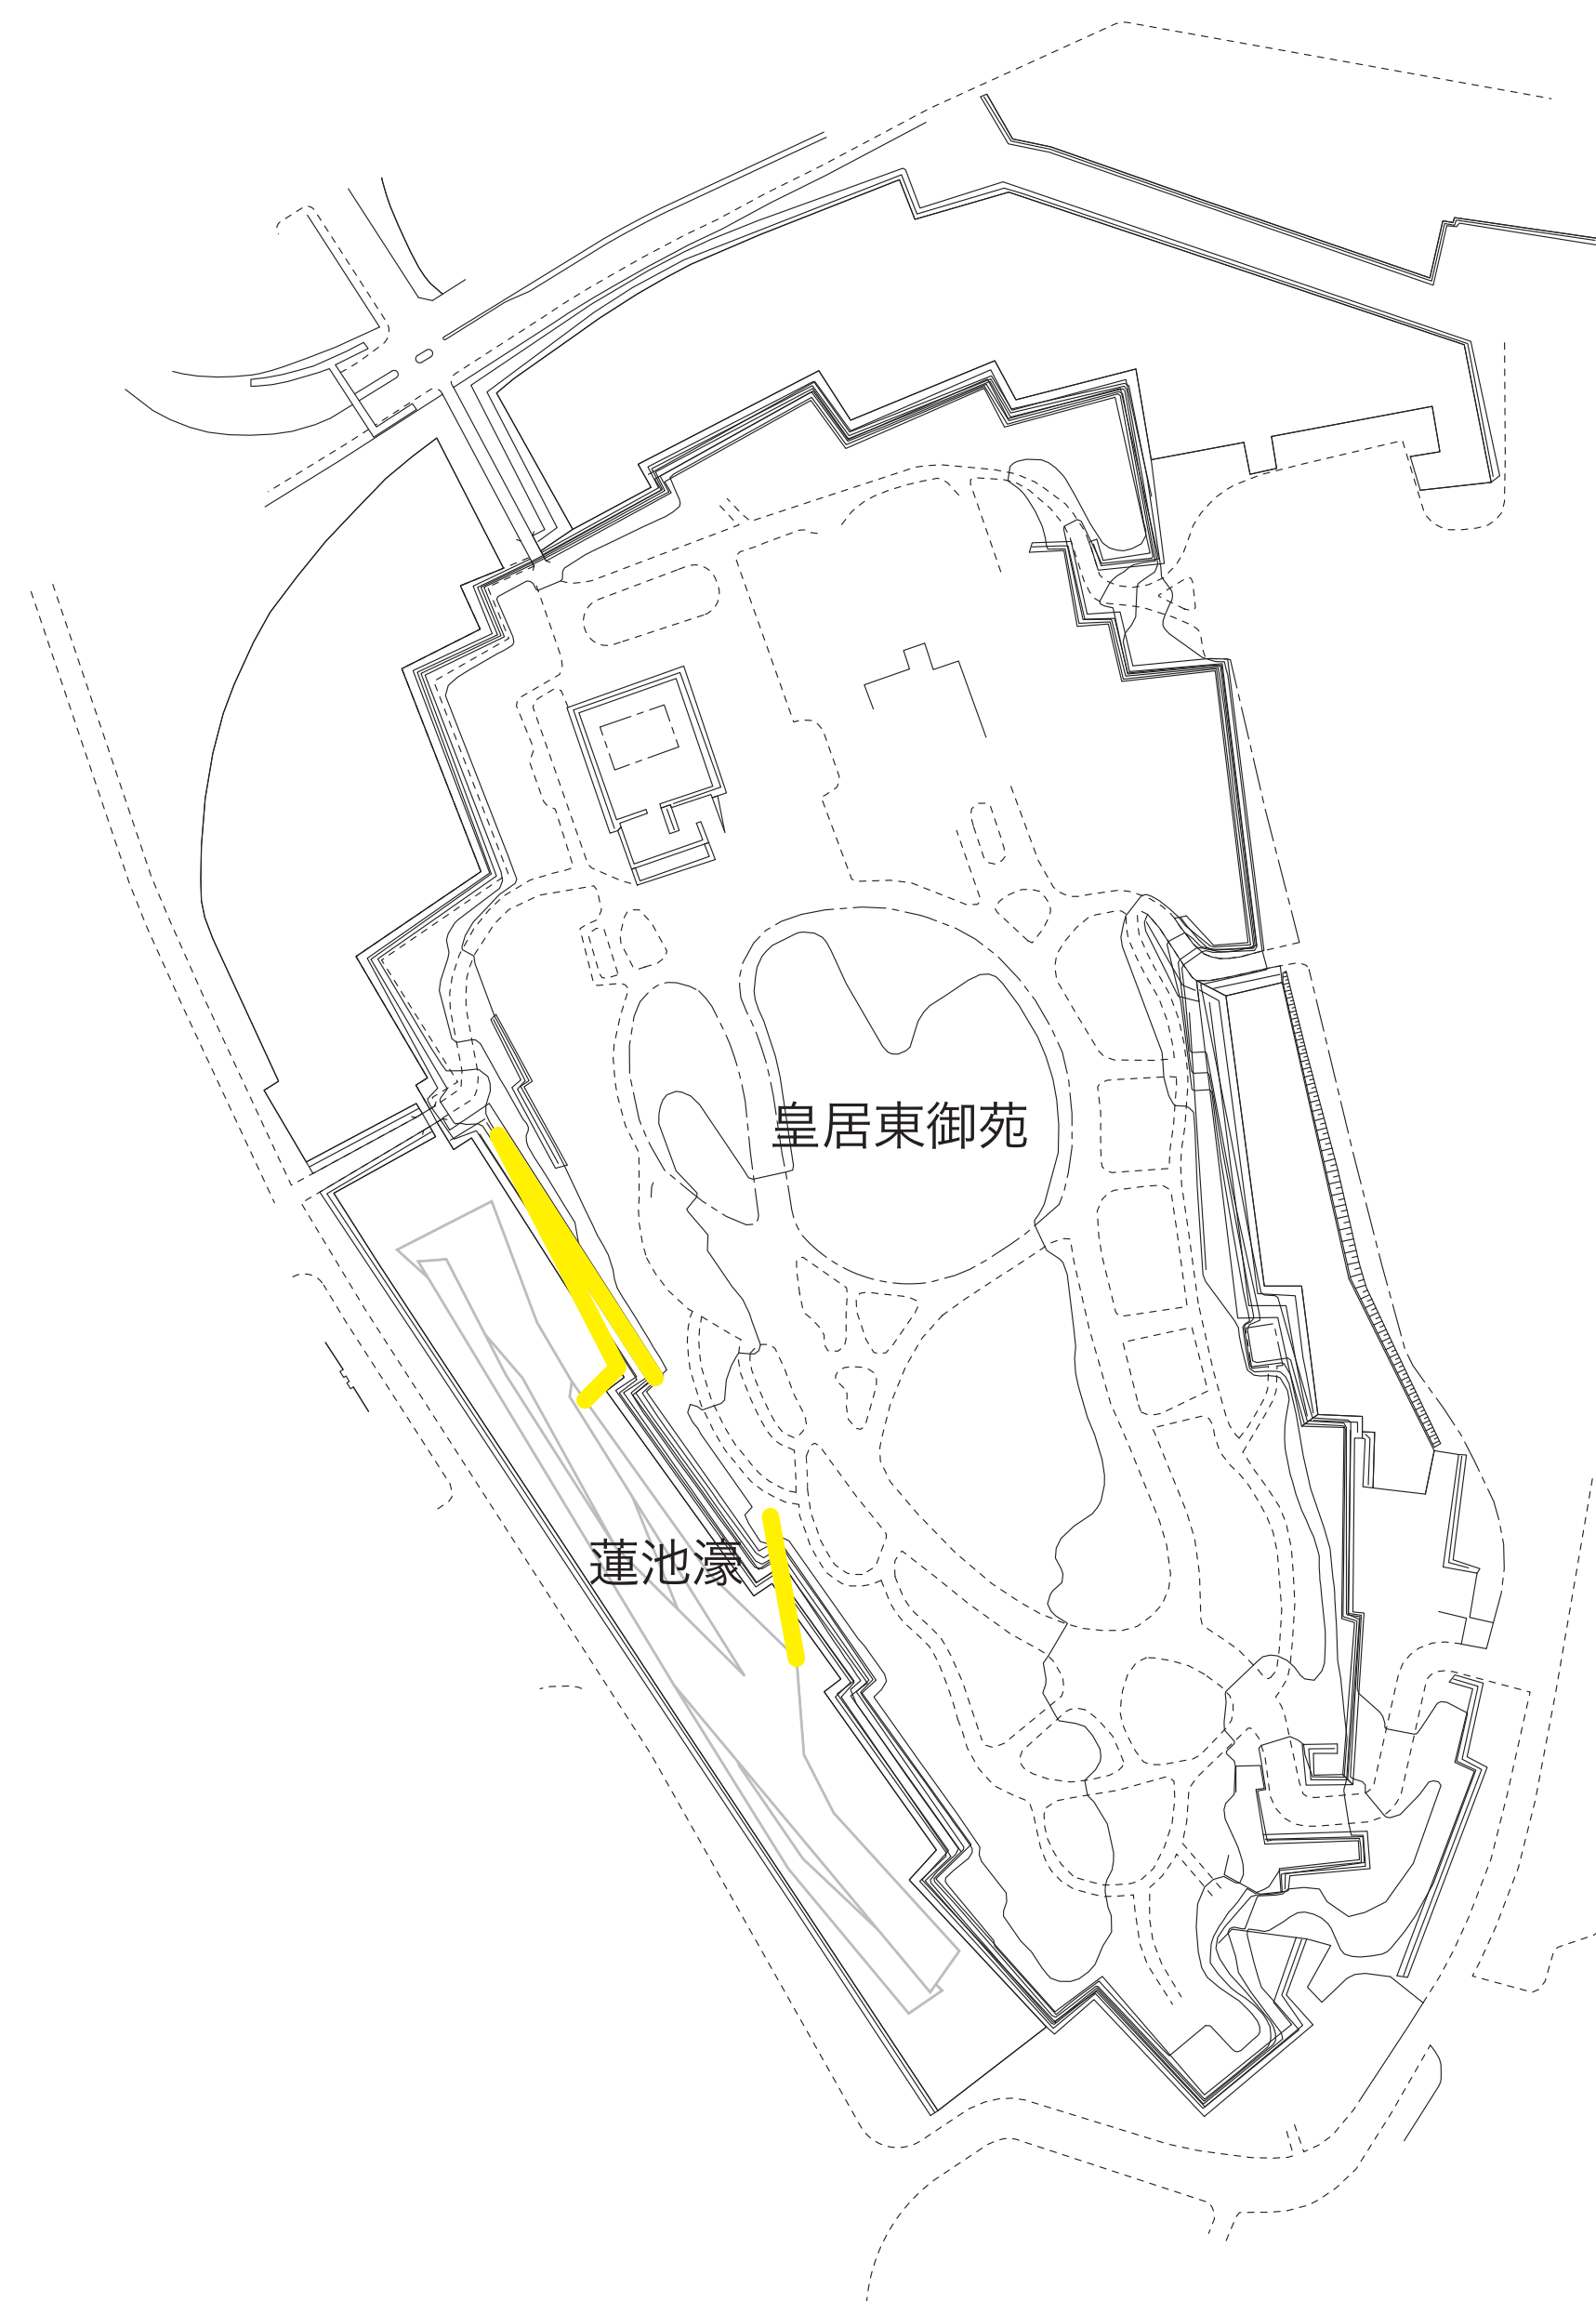

Elevation

皇居東御苑に入り、蓮池濠の石垣に沿って降りていく。